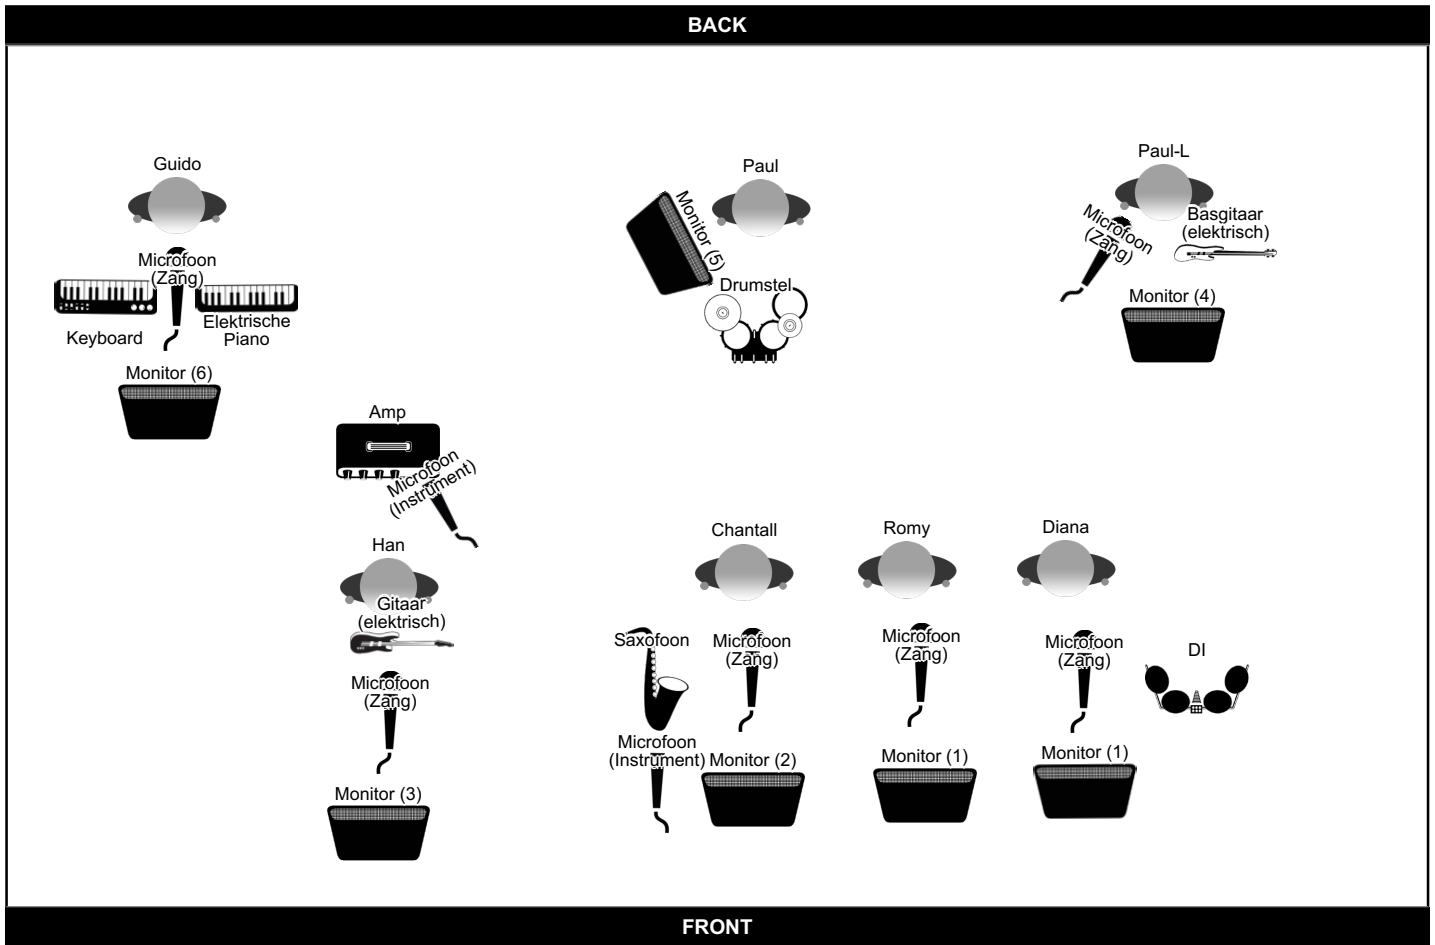

<http://www.crumblin-cookies.nl>

Contact: Han Titulaer (+31681472450 / crumblin-cookies@outlook.com)

Extra Info

Sax gebruikt eigen DPA clip-on mic.

Monitor Groepen

Groep	Geluidsmix
Groep 1	Group 1 - Alle zang, gitaar, keys, bas
Groep 2	Group 2 - Alle zang, gitaar, keys, bas, sax
Groep 3	Group 3 - Kick, snare, base, bas, keys, gitaar, alle zang
Groep 4	Group 4 - Alles; bas iets meer nadruk
Groep 5	Group 5 - Alle zang, gitaar, bas, keys, kick
Groep 6	Group 6 - Alles. Bijzonder letten op gelijk volume van beide keyboards

Crumblin' Cookies (Standaard setup)

Contact: Han Titulaer (+31681472450 / crumblin-cookies@outlook.com)

Line Up

Naam	Instrument
Han	Gitaar (elektrisch), Amp, Microfoon (Zang), Microfoon (Instrument)
Chantall	Saxofoon, Microfoon (Zang), Microfoon (Instrument)
Guido	Keyboard, Elektrische Piano, Microfoon (Zang)
Paul	Drumstel
Paul-L	Basgitaar (elektrisch), Microfoon (Zang)
Romy	Microfoon (Zang)
Diana	Microfoon (Zang), DI

Crumblin' Cookies (Standaard setup)

Contact: Han Titulaer (+31681472450 / crumblin-cookies@outlook.com)

Prikljst

Kanaal	Bandlid	Instrument	Mic / DI	Insert
1	Paul	Base Drum	Mic	
2	Paul	Snare	Mic	
3	Paul	Overhead	Mic	
4	Paul-L	Basgitaar	DI	
5	Han	Electrische gitaar	Mic	
6	Guido	Keybord 1	DI	
7	Guido	Keybord 2	DI	
8	Chantall	Sax	Mic	
9	Chantall	Microfoon Chantall	Mic	
10	Romy	Microfoon Romy	Mic	
11	Diana	Microfoon Diana	Mic	
12	Han	Microfoon Han	Mic	
13	Guido	Microfoon Guido	Mic	
14	Paul-L	Microfoon Paul-L	Mic	
15	Diana	Percussie	DI	